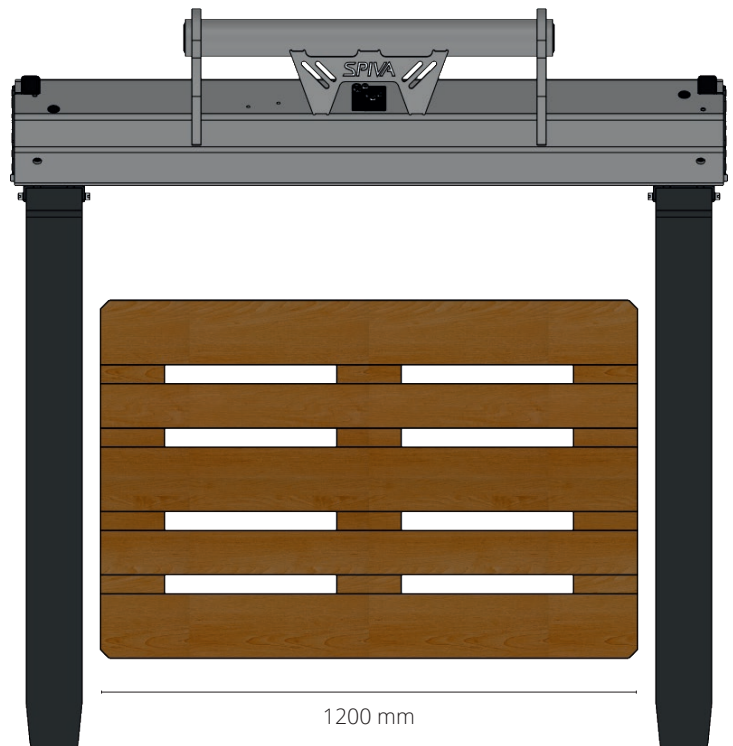

## GAFFELFLYTTER MED **UNIKKE EGENSKABER**

SPIVA Gaffelflytter er udviklet til teleskoplæssere og er tilpasset, så lasten nemt kan håndteres på både lang og kort afstand fra maskinen.

SPIVA Gaffelflytter fremstilles i 1300 og 1600 mm bredde, hvilket gør, at den lille gaffelflytter er bredere end 800 mm mellem gaflerne og gaffelflytteren på 1600 mm er bredere end 1200 mm mellem gaflerne.

Det gør det nemt at løfte langt gods af standardpaller.

SPIVA fremstilles både som fast model og som drejelig model, der gør manøvrering på lang afstand lettere, gaffelflytteren kan drejes 30 grader i begge retninger.

GAFFELFLYTTER MED UNIKKE EGENSKABER **SIGTBARHED - PRÆCISION - FLEKSIBILITET**

SPIVA Gaffelflytter **1200 mm** bredde

SPIVA Gaffelflytter **1600 mm** bredde

Art.nr	Passer til	Betegnelse
SG211312-M6	MT	SPIVA Gaffelflytter 4 tons, ramme 1300, gafler 1200, hydraulisk spredning
SG311312-V30M6	MT	SPIVA Gaffelflytter 4 tons, ramme 1300, gafler 1200, hydraulisk spredning / 2x30° sving
SG211615-V30M6	MT	SPIVA Gaffelflytter 4 tons, ramme 1600, gafler 1500, hydraulisk spredning / 2x30° sving
SG221312-M7	MRT	SPIVA Gaffelflytter 5 tons, ramme 1300, gafler 1200, hydraulisk spredning
SG221612-M7	MRT	SPIVA Gaffelflytter 5 tons, ramme 1600, gafler 1500, hydraulisk spredning
SG221615-V30M7-24	MRT	SPIVA Gaffelflytter 5 tons, ramme 1600, gafler 1500, hydraulisk spredning / 2x30° sving / 24V ventil