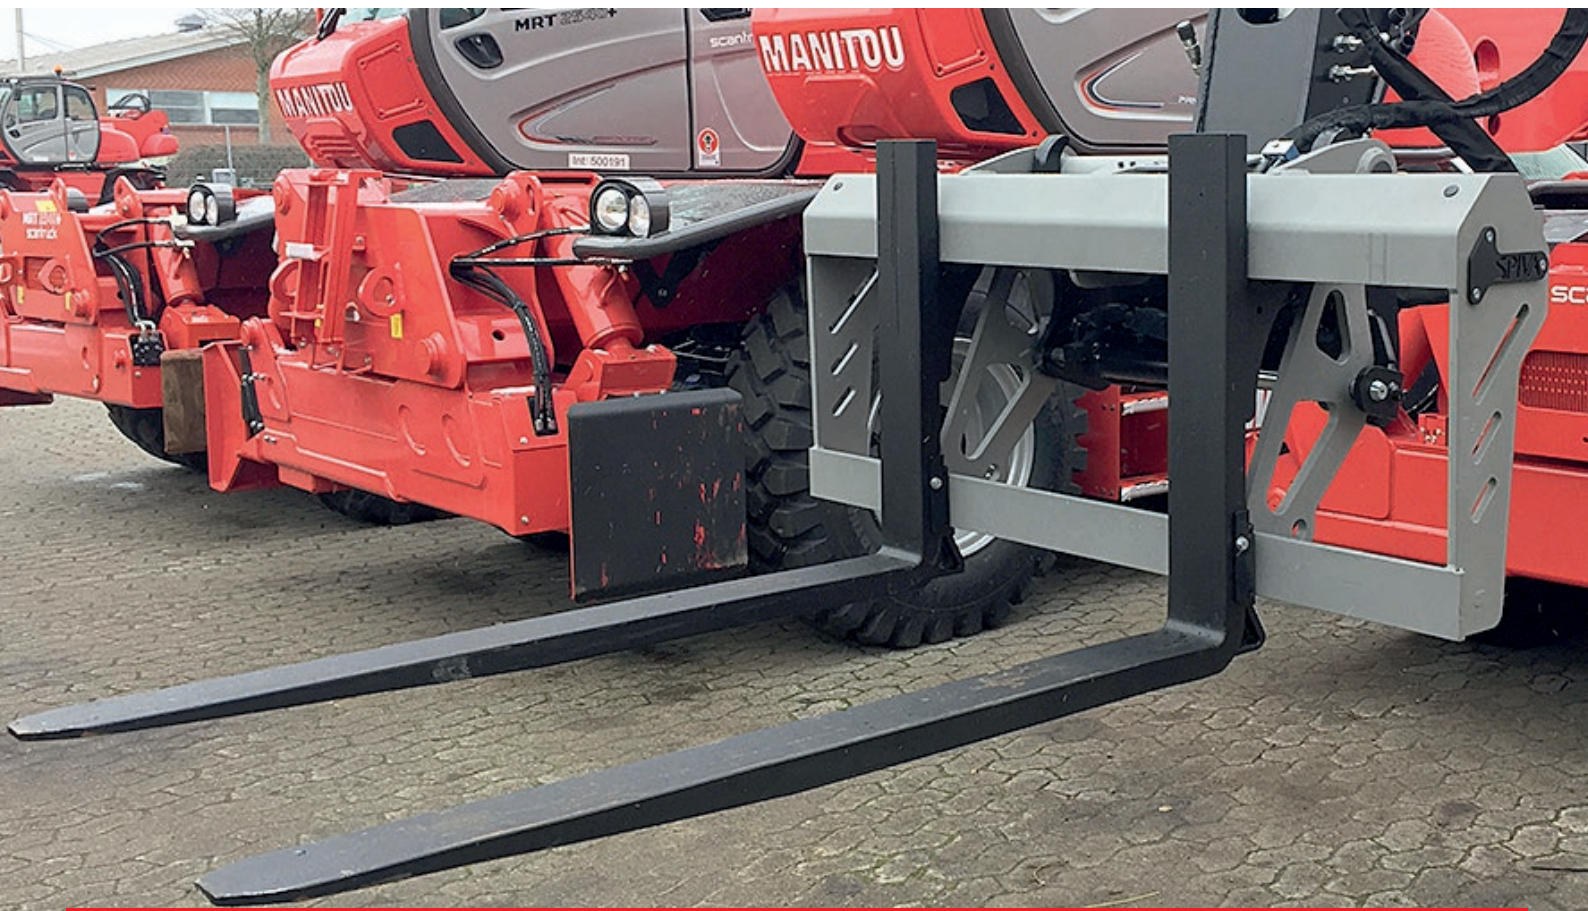

scantruck

## GAFFELFLYTTER MED **UNIKKE EGENSKABER**

SPIVA Gaffelflytter er udviklet til teleskoplæssere og er tilpasset, så lasten nemt kan håndteres på både lang og kort afstand fra maskinen.

SPIVA Gaffelflytter fremstilles i 1300 og 1600 mm bredde, hvilket gør, at den lille gaffelflytter er bredere end 800 mm mellem gaflerne og gaffelflytteren på 1600 mm er bredere end 1200 mm mellem gaflerne.

Det gør det nemt at løfte langt gods af standardpaller.

SPIVA fremstilles både som fast model og som drejelig model, der gør manøvrering på lang afstand lettere, gaffelflytteren kan drejes 30 grader i begge retninger.

- Den drejbare konstruktion giver unikke manøvreringsegenskaber.
- Stabil konstruktion, der er meget let at se igennem.
- Manitou-ophæng.
- Indbygget hydraulikcylinder, der sidder godt beskyttet.
- Hydraulik med stor præcision.
- Stærk overfladebehandling bestående af pulverlakering med struktur i neutral farve, der minimerer reflekser fra sollys og projektører, som generer chaufføren.
- Lang levetid og 2 års garanti.