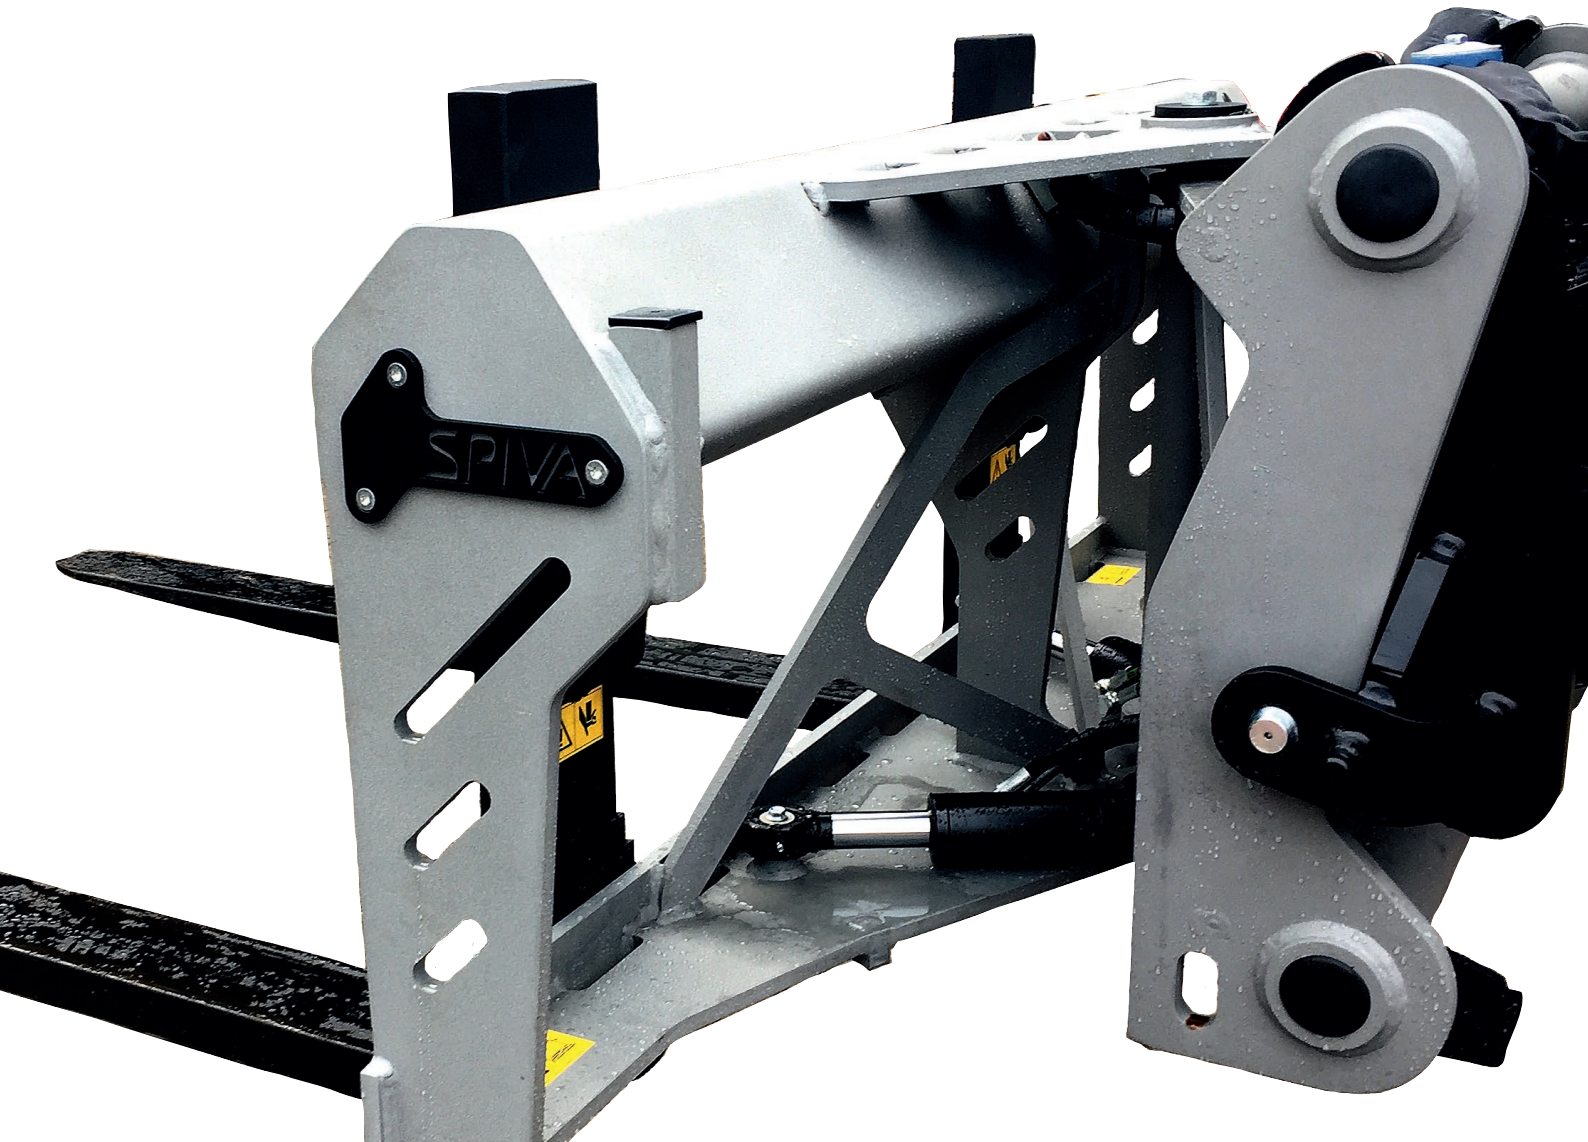

scantruck

## GAFFELFLYTTER MED **UNIKKE EGENSKABER**

SPIVA Gaffelflytter er udviklet til teleskoplæssere og er tilpasset, så lasten nemt kan håndteres på både lang og kort afstand fra maskinen.

SPIVA Gaffelflytter fremstilles i 1300 og 1600 mm bredde, hvilket gør, at den lille gaffelflytter er bredere end 800 mm mellem gaflerne og gaffelflytteren på 1600 mm er bredere end 1200 mm mellem gaflerne.

Det gør det nemt at løfte langt gods af standardpaller.

SPIVA fremstilles både som fast model og som drejelig model, der gør manøvrering på lang afstand lettere, gaffelflytteren kan drejes 30 grader i begge retninger.

- Den drejbare konstruktion giver unikke manøvreringsegenskaber.
- Stabil konstruktion, der er meget let at se igennem.
- Manitou-ophæng.
- Indbygget hydraulikcylinder, der sidder godt beskyttet.
- Hydraulik med stor præcision.
- Stærk overfladebehandling bestående af pulverlakering med struktur i neutral farve, der minimerer reflekser fra sollys og projektører, som generer chaufføren.
- Lang levetid og 2 års garanti.