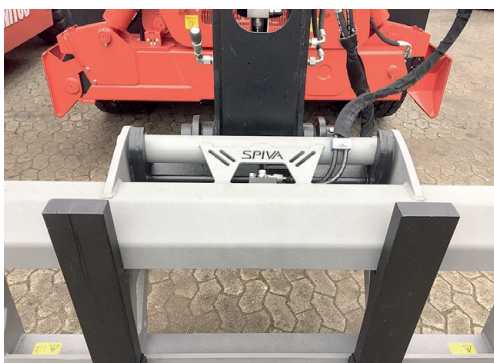

Art.nr	Passer til	Betegnelse
SG211312-M6	MT	SPIVA Gaffelflytter 4 tons, ramme 1300, gafler 1200, hydraulisk spredning
SG311312-V30M6	MT	SPIVA Gaffelflytter 4 tons, ramme 1300, gafler 1200, hydraulisk spredning / 2x30° sving
SG211615-V30M6	MT	SPIVA Gaffelflytter 4 tons, ramme 1600, gafler 1500, hydraulisk spredning / 2x30° sving
SG221312-M7	MRT	SPIVA Gaffelflytter 5 tons, ramme 1300, gafler 1200, hydraulisk spredning
SG221612-M7	MRT	SPIVA Gaffelflytter 5 tons, ramme 1600, gafler 1500, hydraulisk spredning
SG221615-V30M7-24	MRT	SPIVA Gaffelflytter 5 tons, ramme 1600, gafler 1500, hydraulisk spredning / 2x30° sving / 24V ventil

SPIVA Gaffelflytter kan fremstilles i flere kombinationer, kontakt os for at få mere at vide.