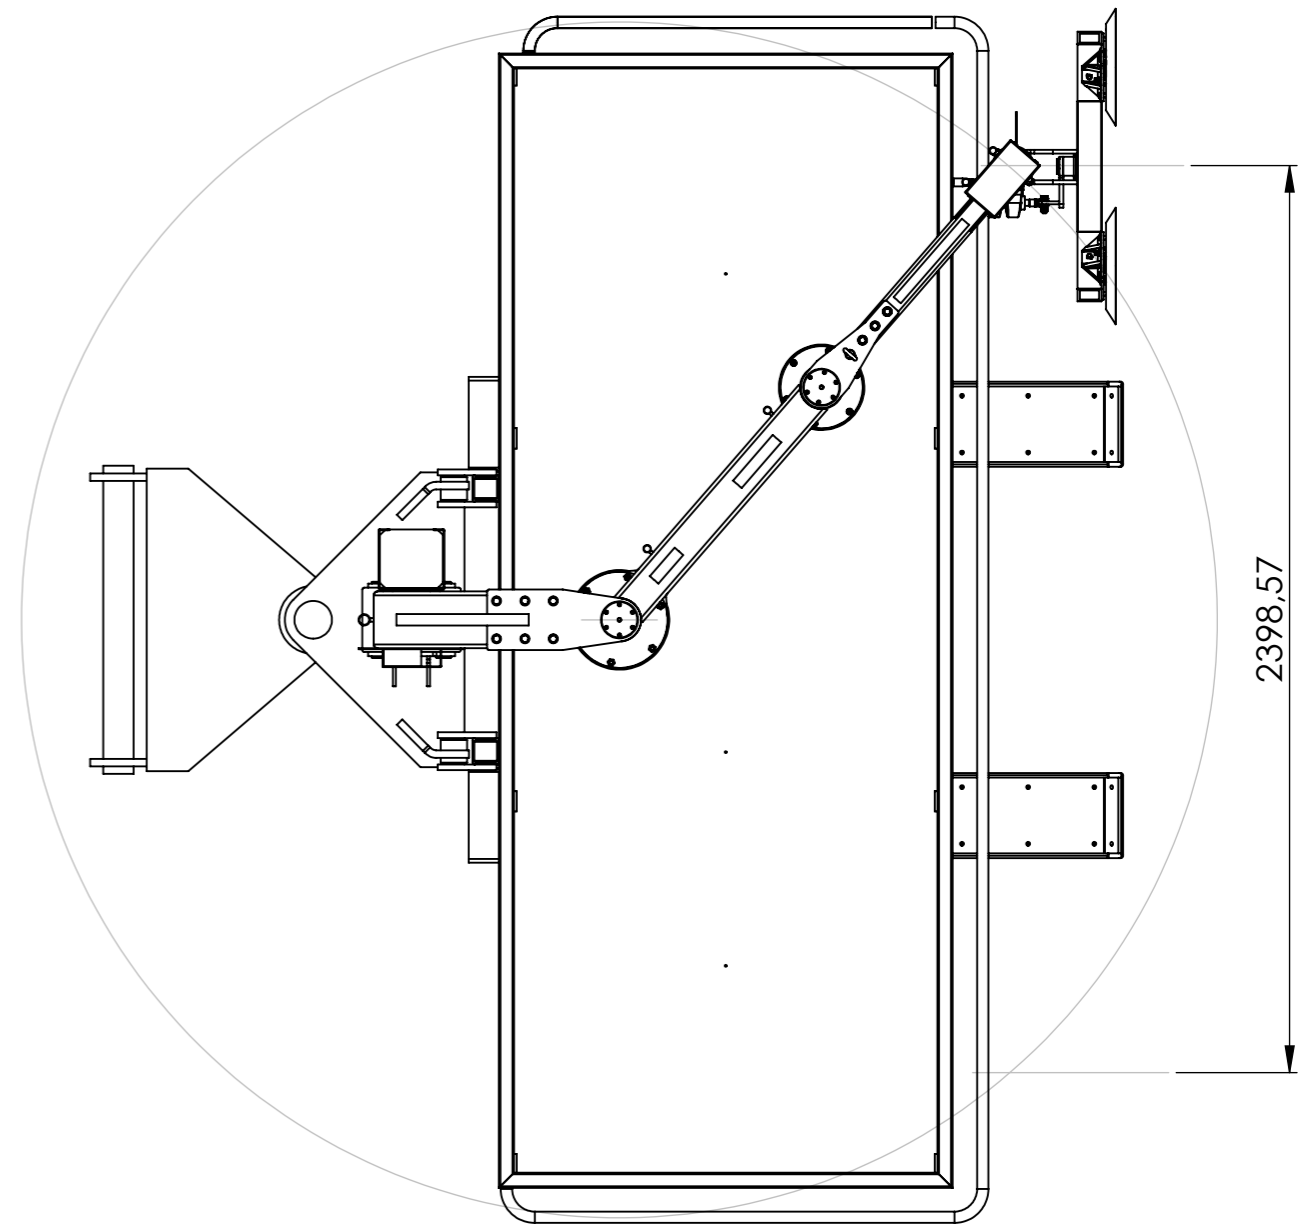

## MANDSKABSKURV DREJEBAR TIL RUDEHÅNDBLING

<b>Kapacitet i kurv</b>	365 kg
<b>Kapacitet på aggregat</b>	320 kg
<b>Højde/bredde/dybde</b>	1100/3000/1250 mm
<b>Højdejustering på arm</b>	800 mm
<b>Tiltvinkel</b>	+/- 90°
<b>Vægt</b>	1200 kg