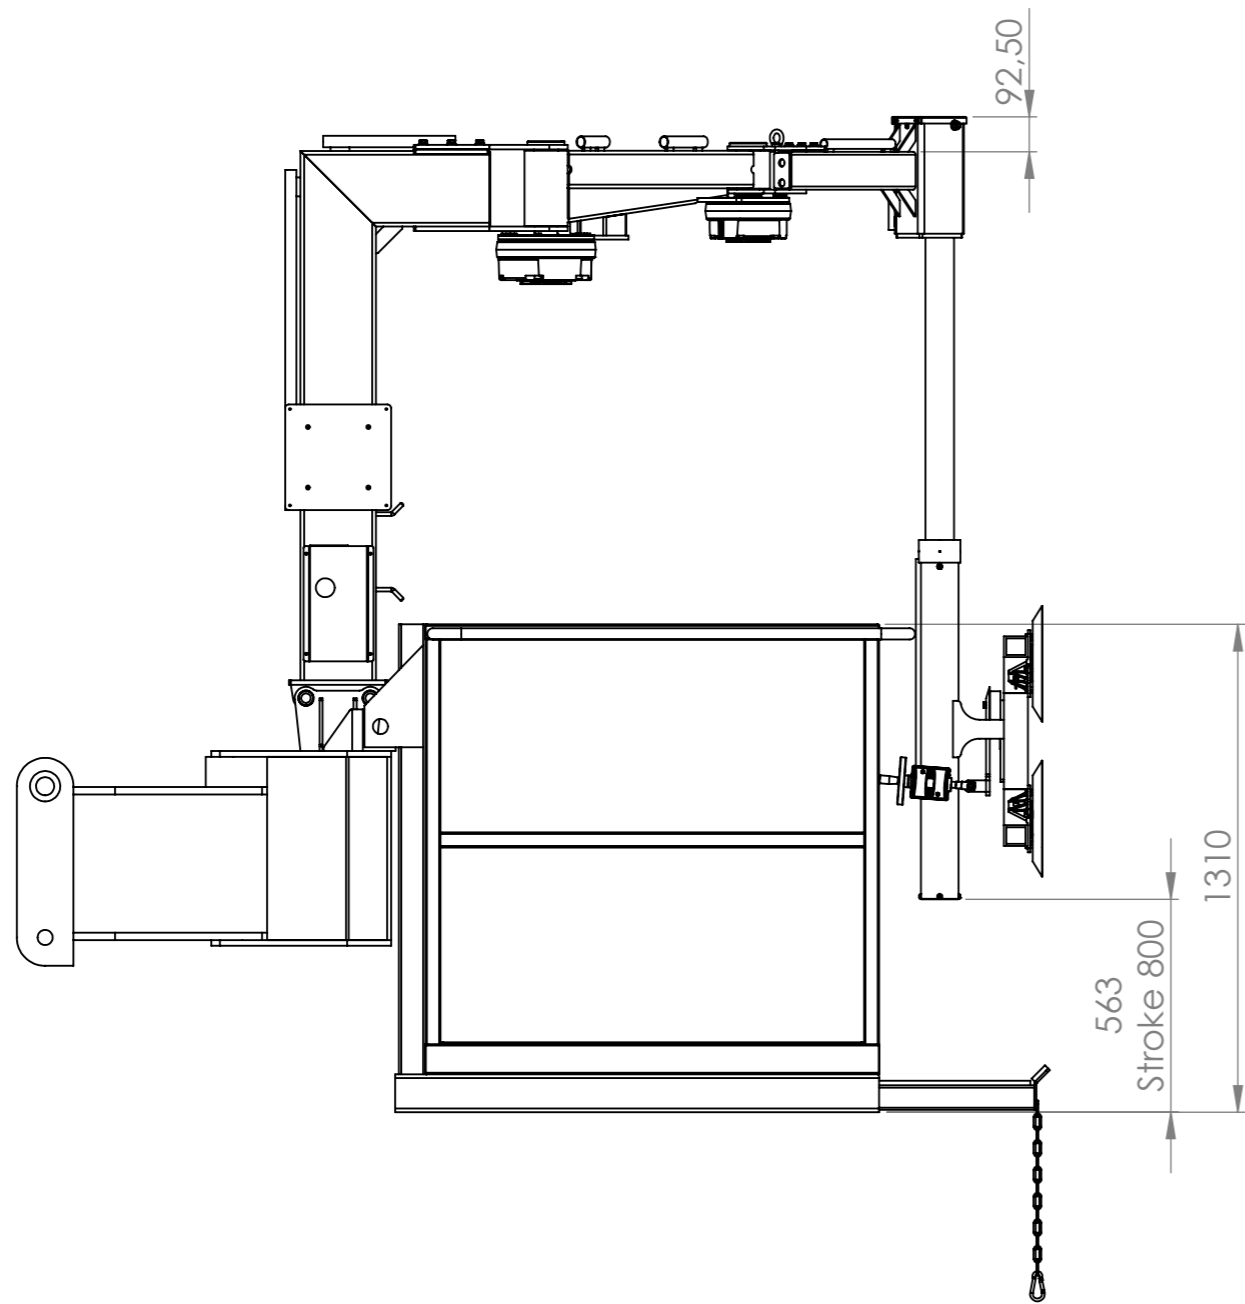

## MANDSKABSKURV DREJEBAR TIL RUDEHÅNDBLING

<b>Kapacitet i kurv</b>	365 kg
<b>Kapacitet på aggregat</b>	320 kg
<b>Højde/bredde/dybde</b>	1100/3000/1250 mm
<b>Højdejustering på arm</b>	800 mm
<b>Tiltvinkel</b>	+/- 90°
<b>Vægt</b>	1200 kg